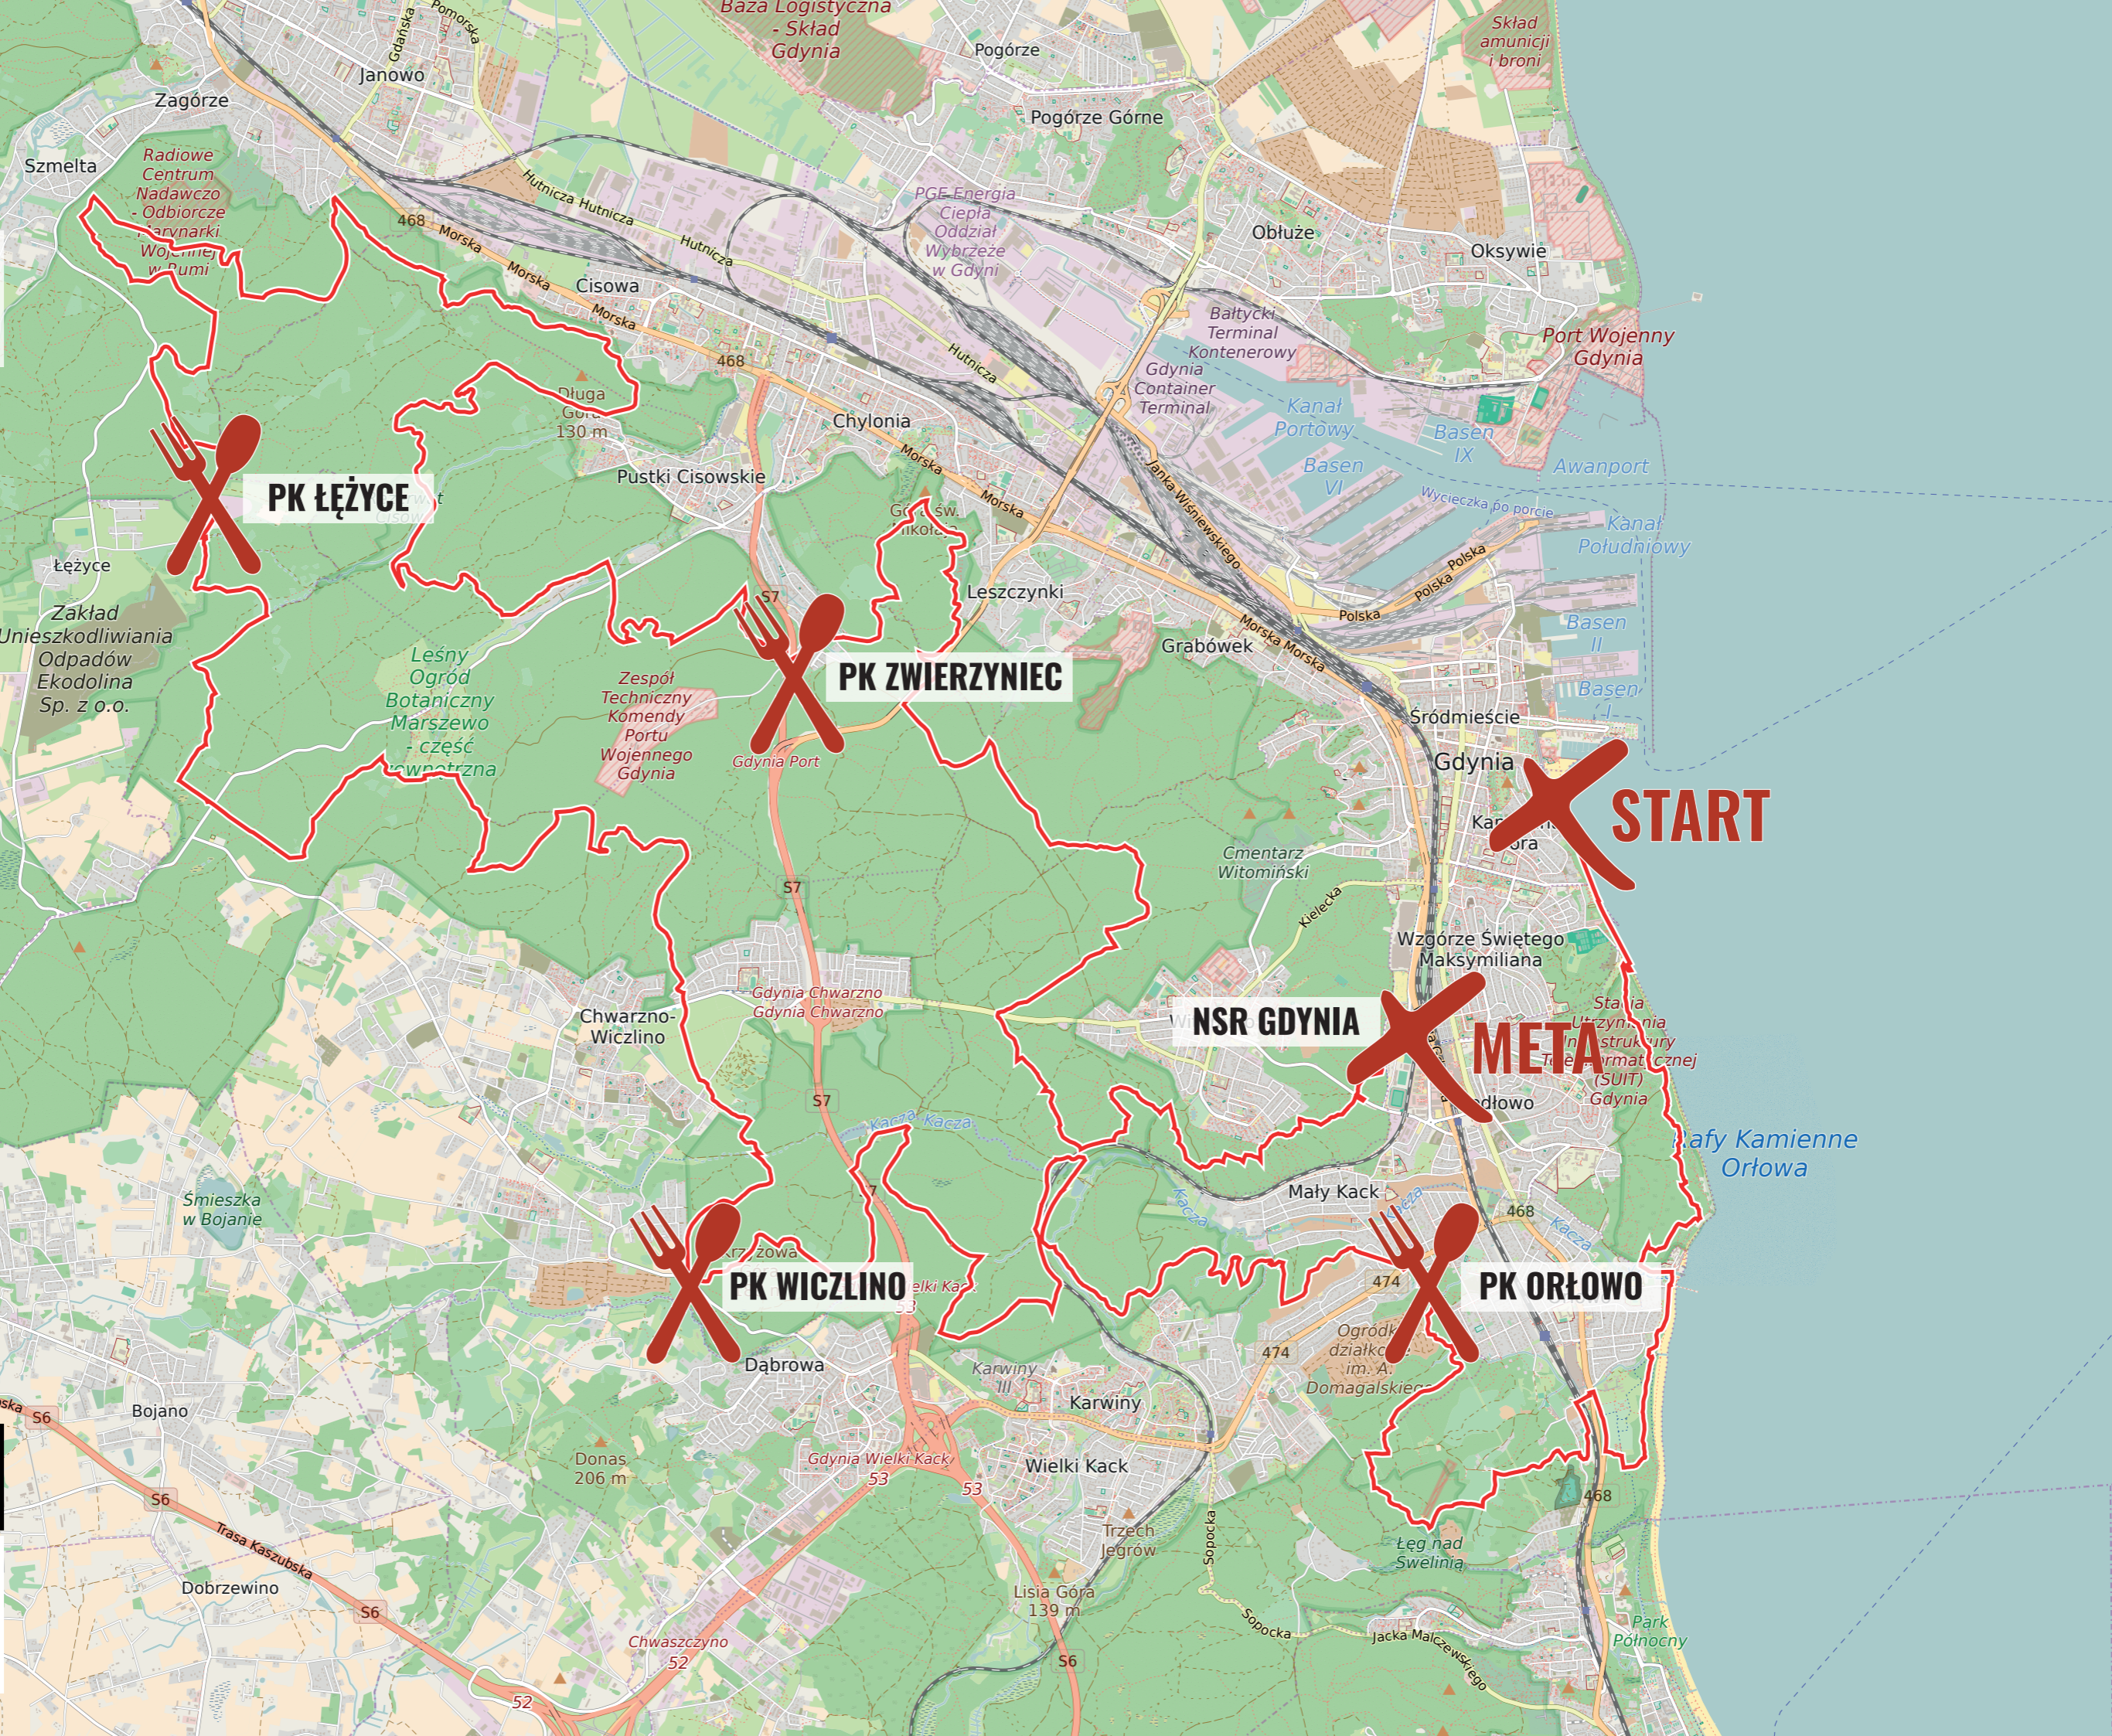

ZIMOWY FESTIWAL BIEGOWY ULTRA WAY

NOCNY JELEŃ
76 KM+
GDYNIA
13.01.2024

PK ŁĘŻYCE

PK ZWIERZYŃC

PK WICZLINO

PK ORŁOWO

NSR GDYNIA

META

START