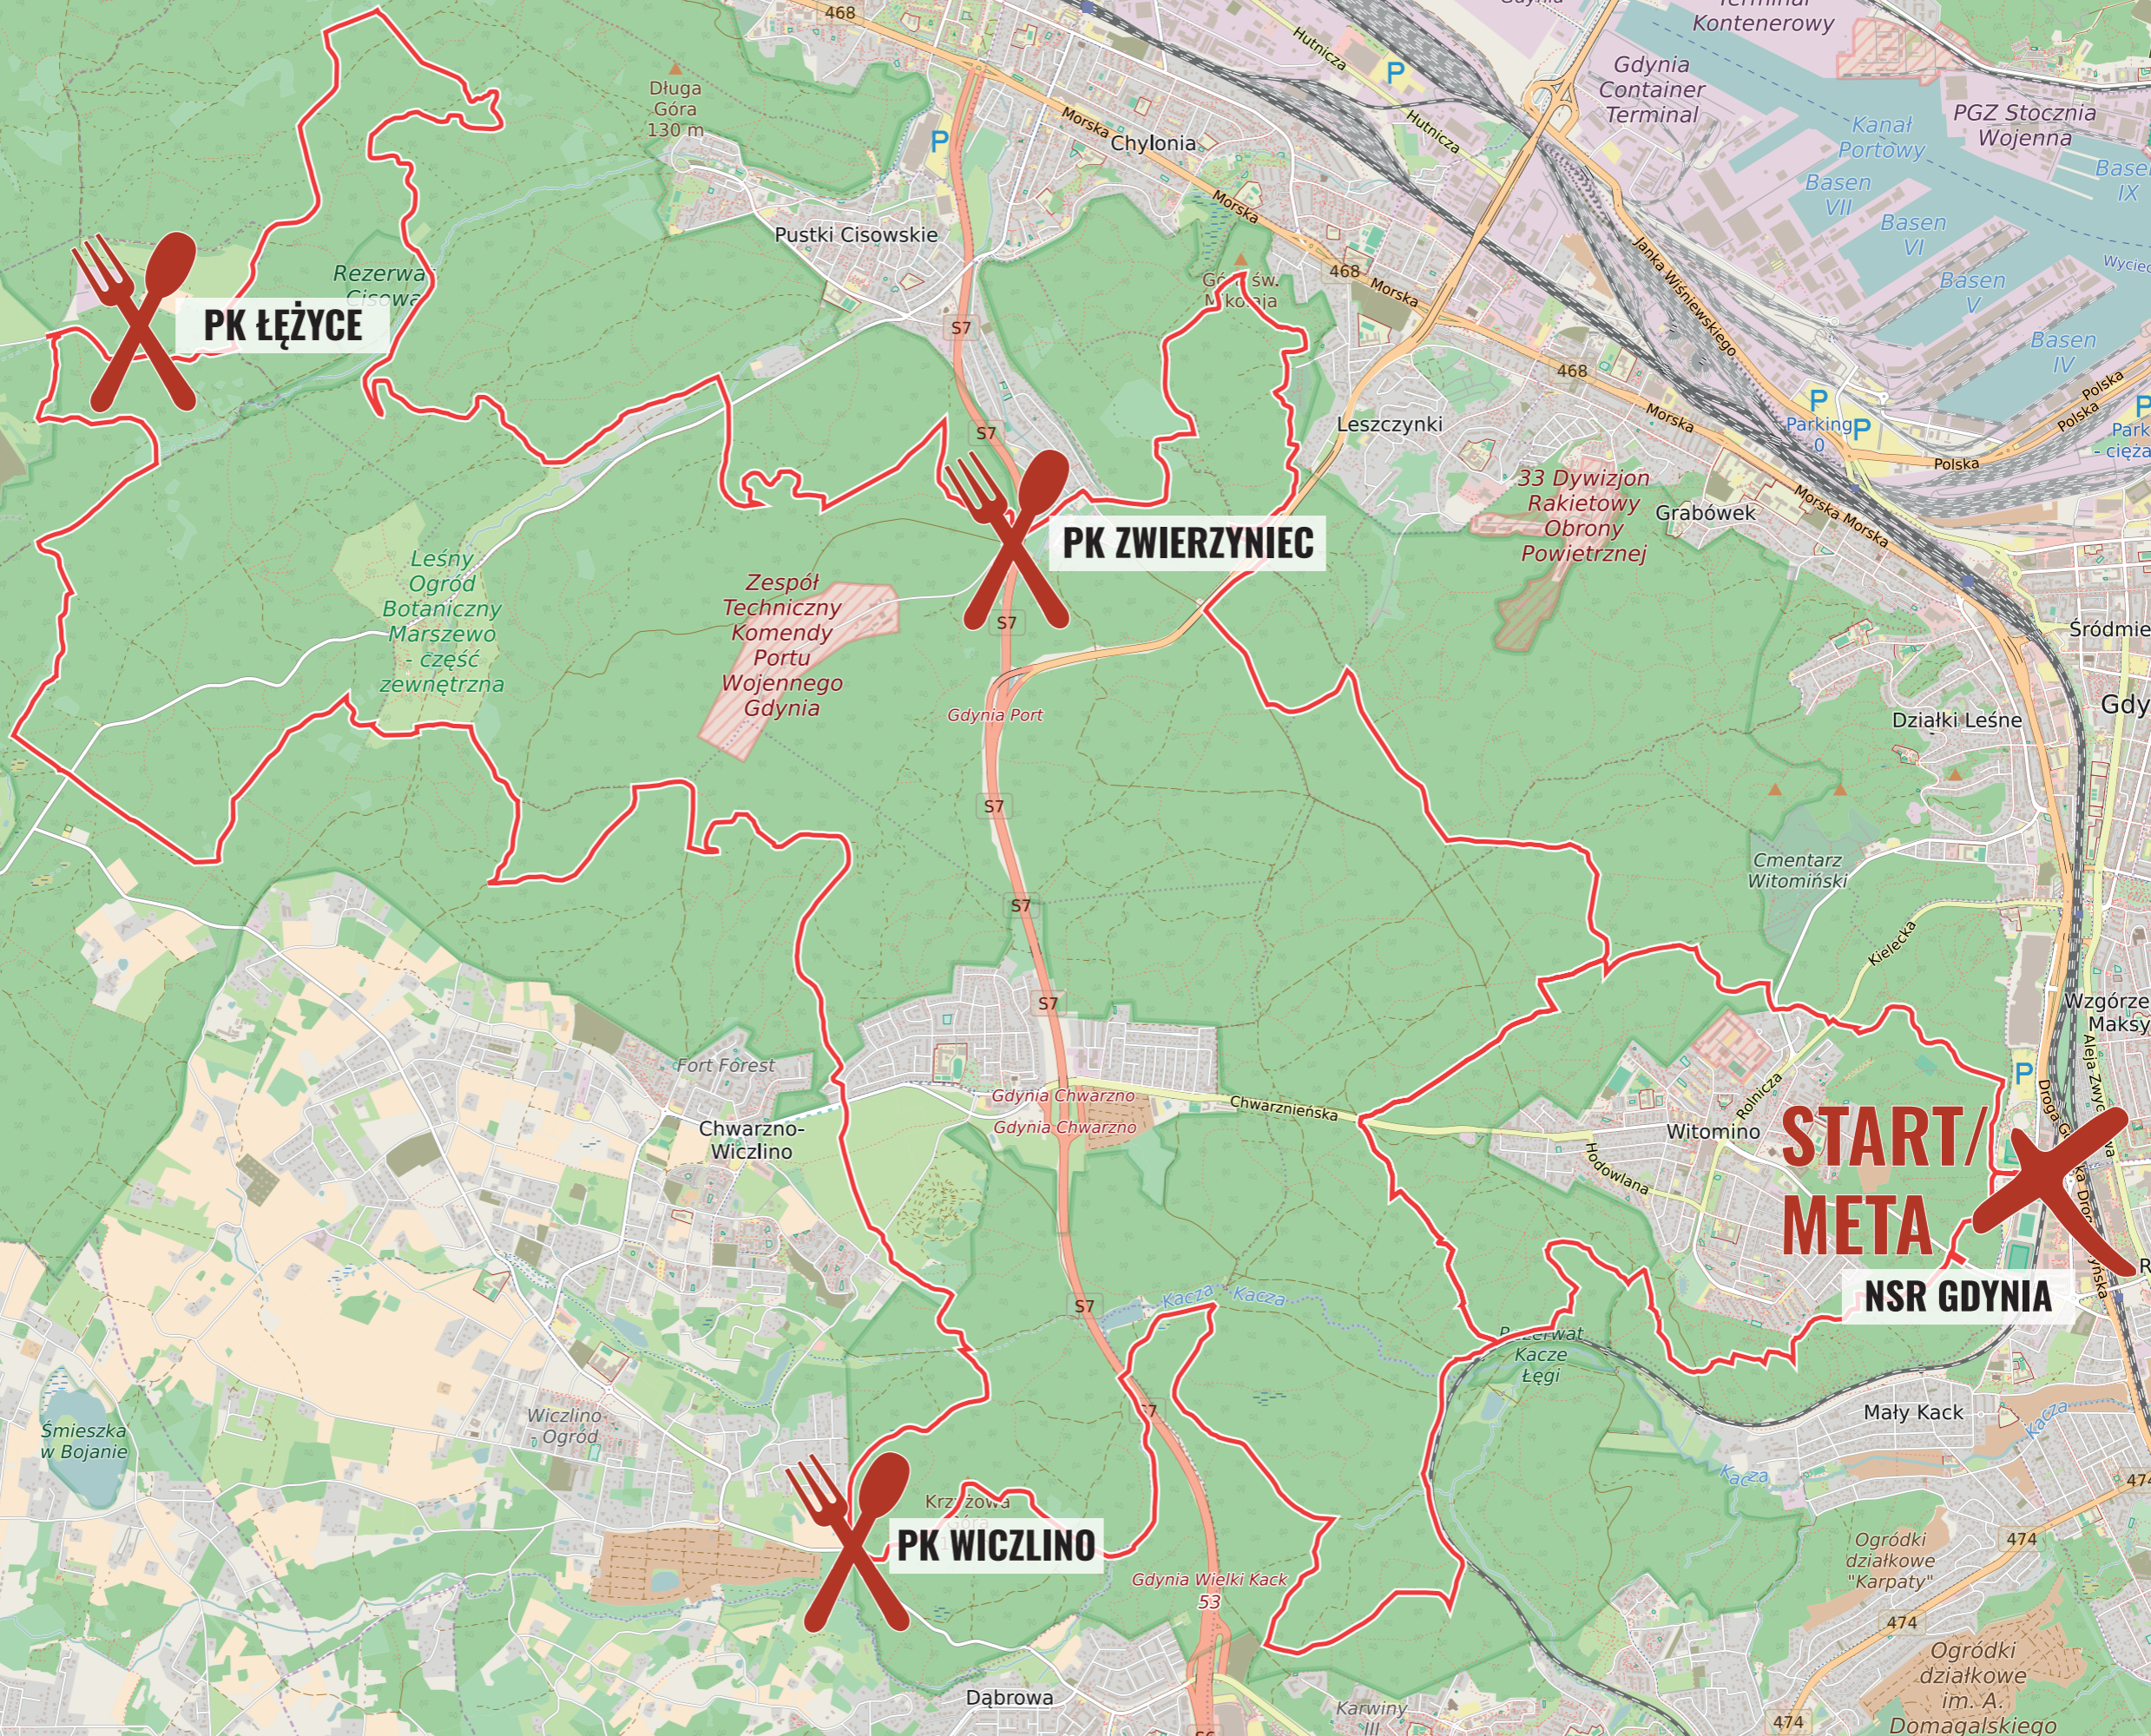

ZIMOWY FESTIWAL BIEGOWY ULTRA WAY

**TROPEM RYSIA
54 KM+**

**GDYNIA
13.01.2024**

PK ŁĘŻYCE

PK ZWIERZYŃC

PK WICZLINO

**START/
META
NSR GDYNIA**

Zakład
Unieszkodliwiania
Odpadów
Ekodolina
Sp. z o.o.

NSR GDYNIA

Śmieszka
w Bojanie

Wiczlino
Ogród

Krzyszowa

Gdynia Wielki Kack

Mały Kack

Ogródki
działkowe
"Karpaty"

Ogródki
działkowe
im. A.
Domagalskiego

Łężyce

Rezerwa
Cisowa

Cisowa

Pustki Cisowskie

Gł. św.
M. Konia

Leszczyнки

Grabówek

Śródmieście

Gdynia

Kamienna
Góra

Wzgórze Świętego
Maksymiliana

Redłowo

Dąbrowa

Karwiny
III

Karwiny

Karwiny