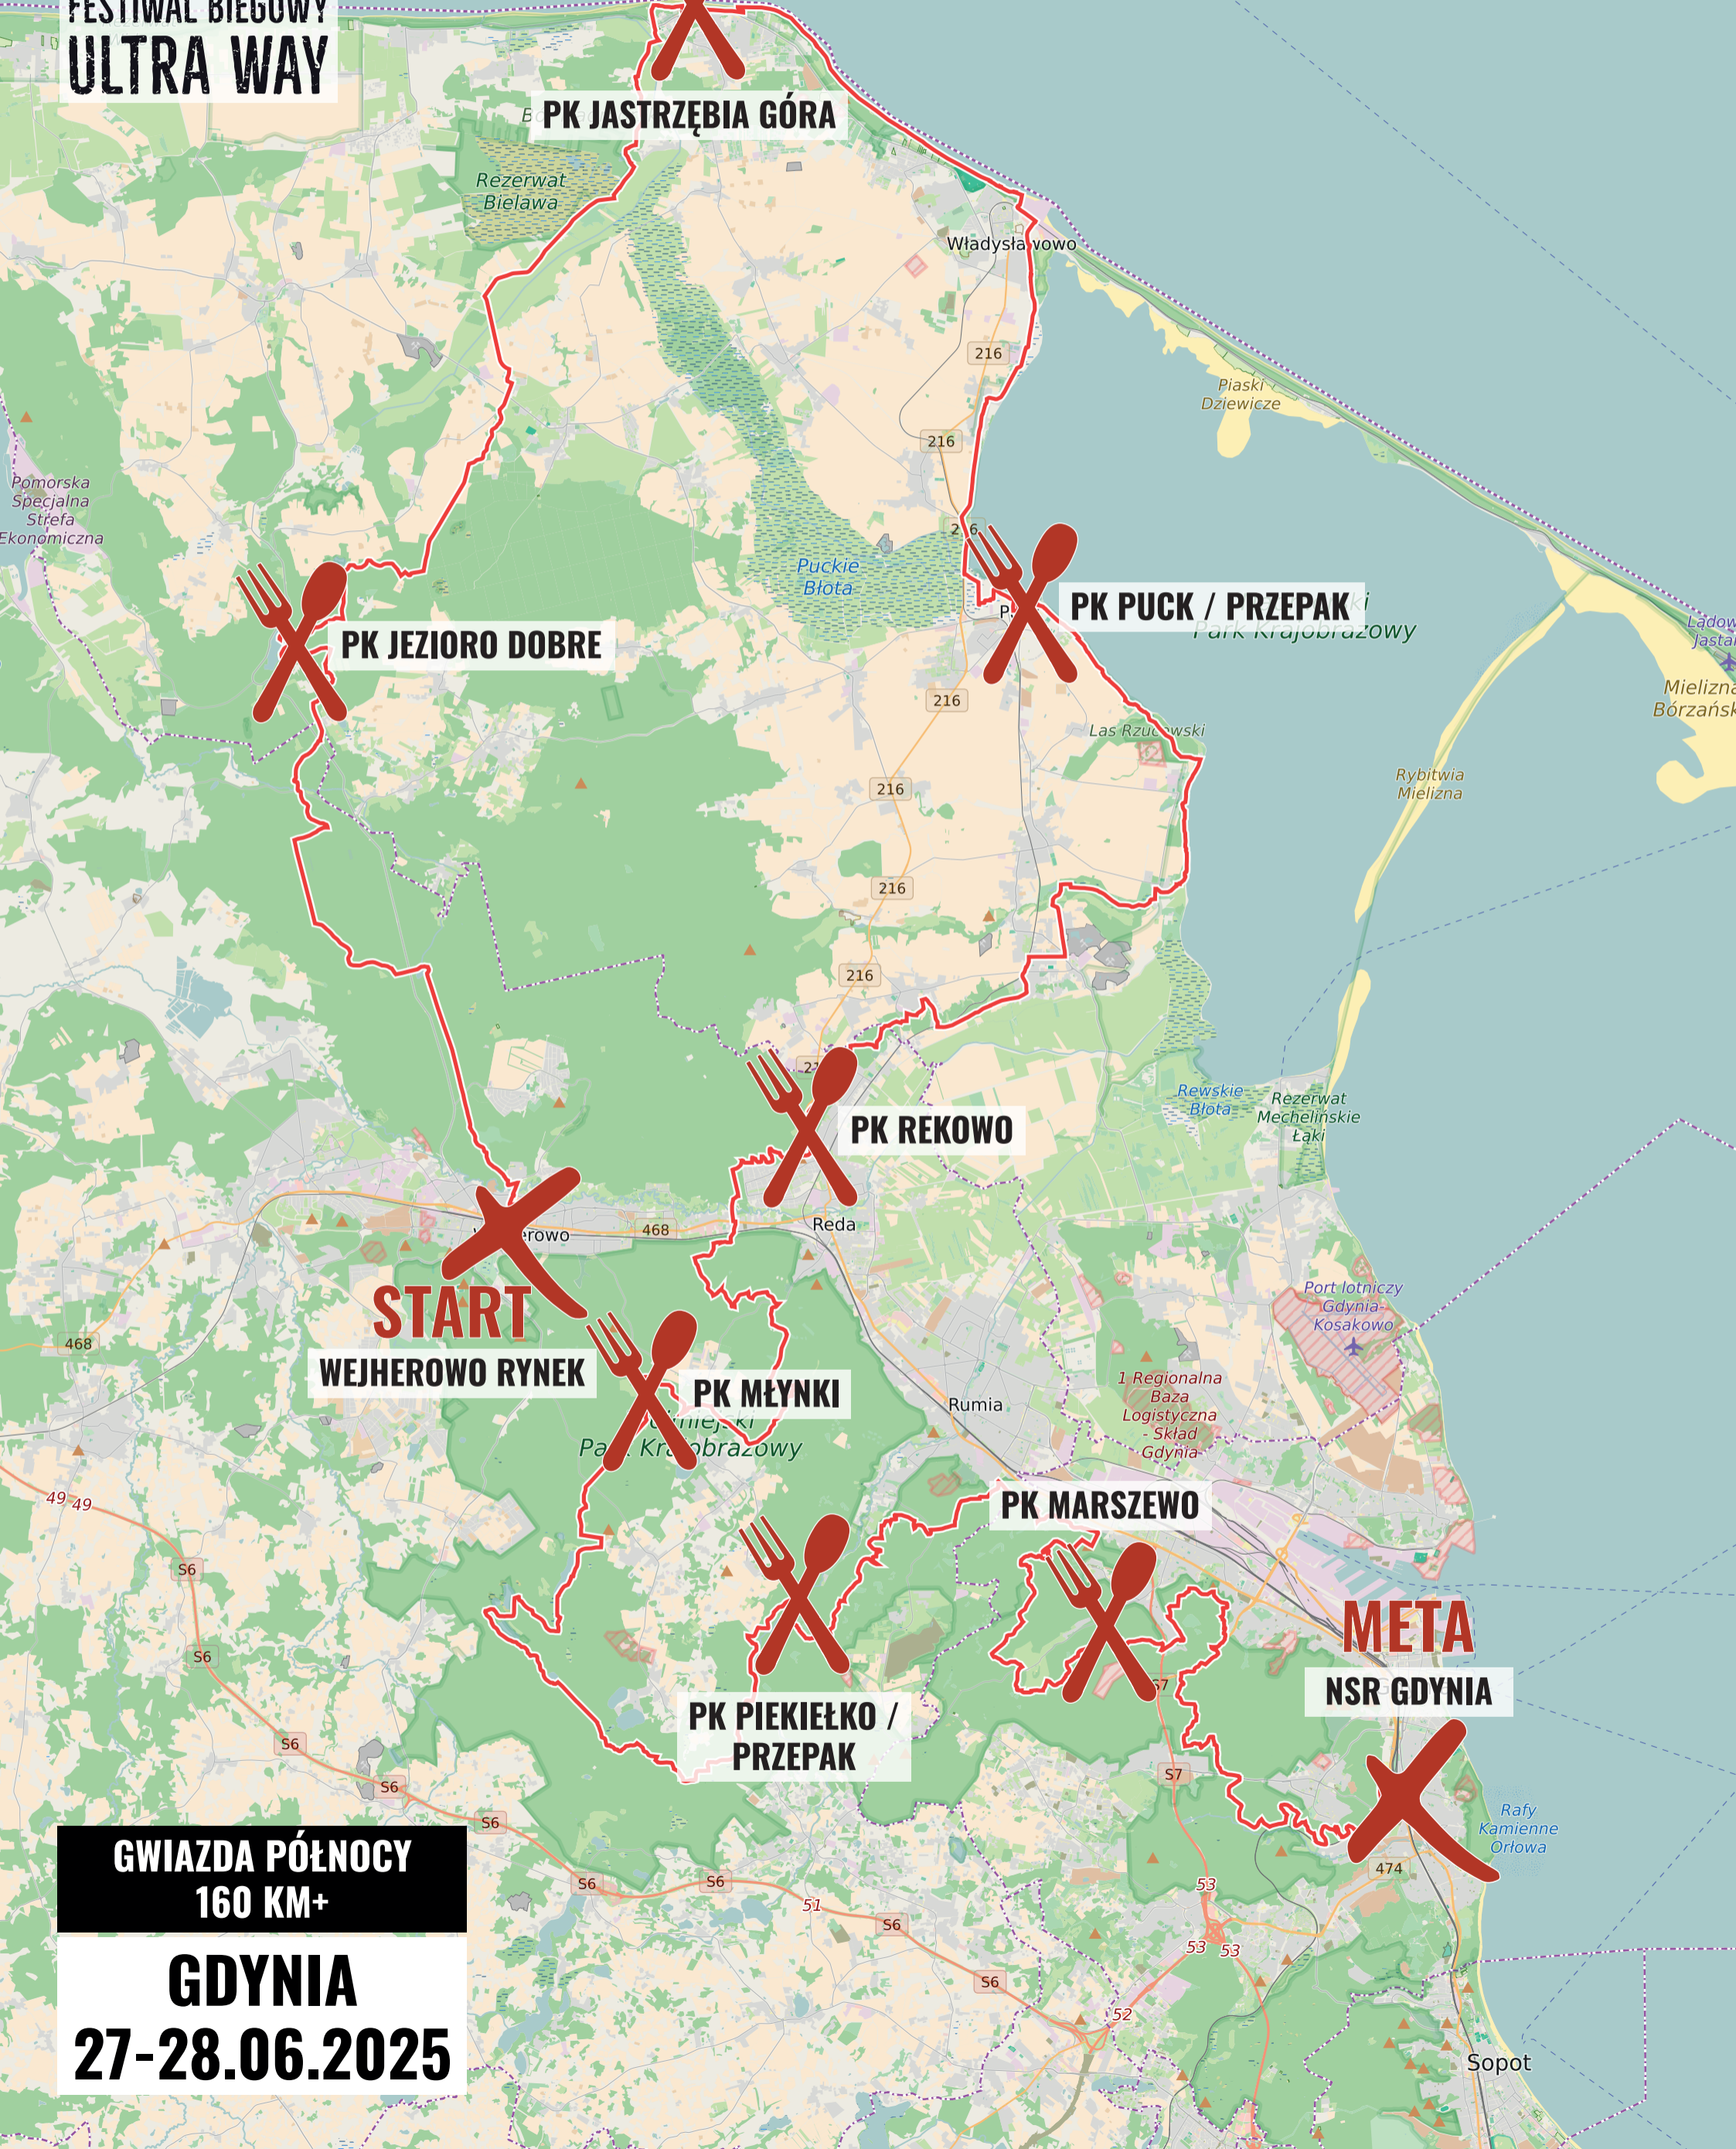

FESTIWAL BIEGOWY ULTRA WAY

PK JASTRZĘBIA GÓRA

PK JEZIORO DOBRE

PK PUCK / PRZEPAK

PK REKOWO

START

WEJHEROWO RYNEK

PK MŁYNKI

PK MARSZEWO

**PK PIEKIEŁKO /
PRZEPAK**

META

NSR GDYNIA

**GWIAZDA PÓŁNOCY
160 KM+**

**GDYNIA
27-28.06.2025**