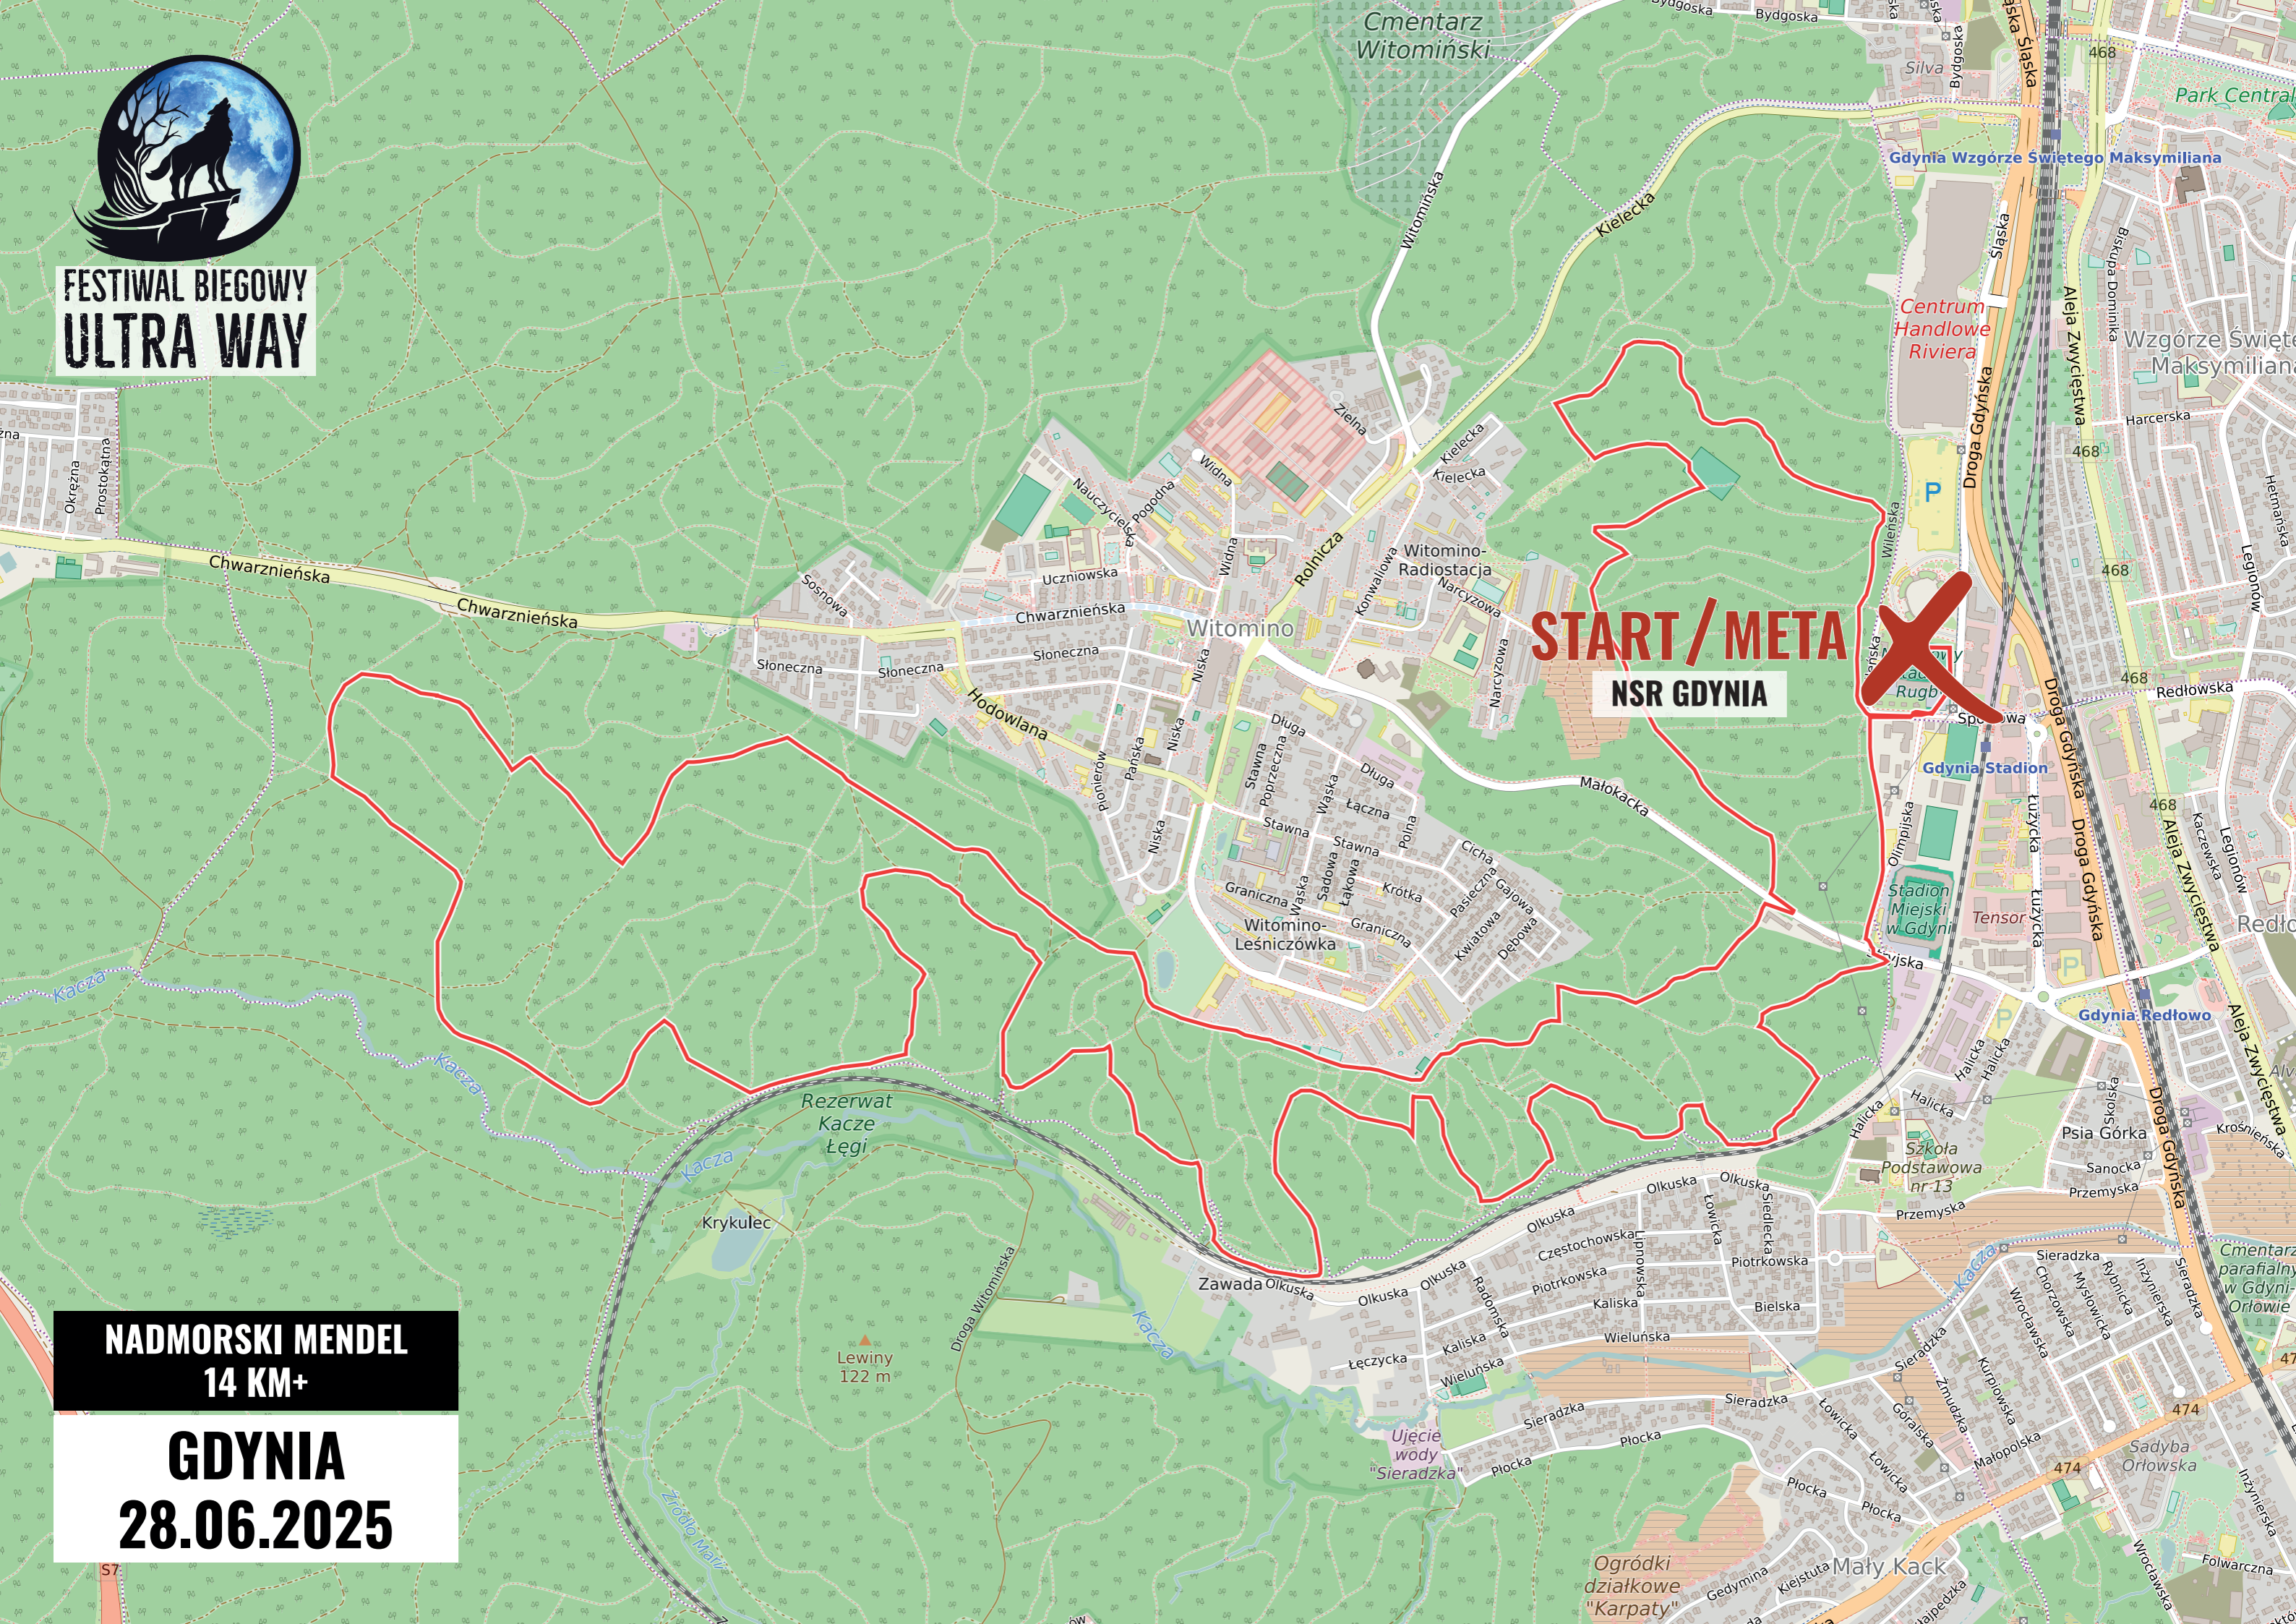

FESTIWAL BIEGOWY ULTRA WAY

START / META
NSR GDYNIA

NADMORSKI MENDEL
14 KM+

GDYNIA
28.06.2025

Lewiny
122 m

Ogródki
działkowe
"Karpaty"