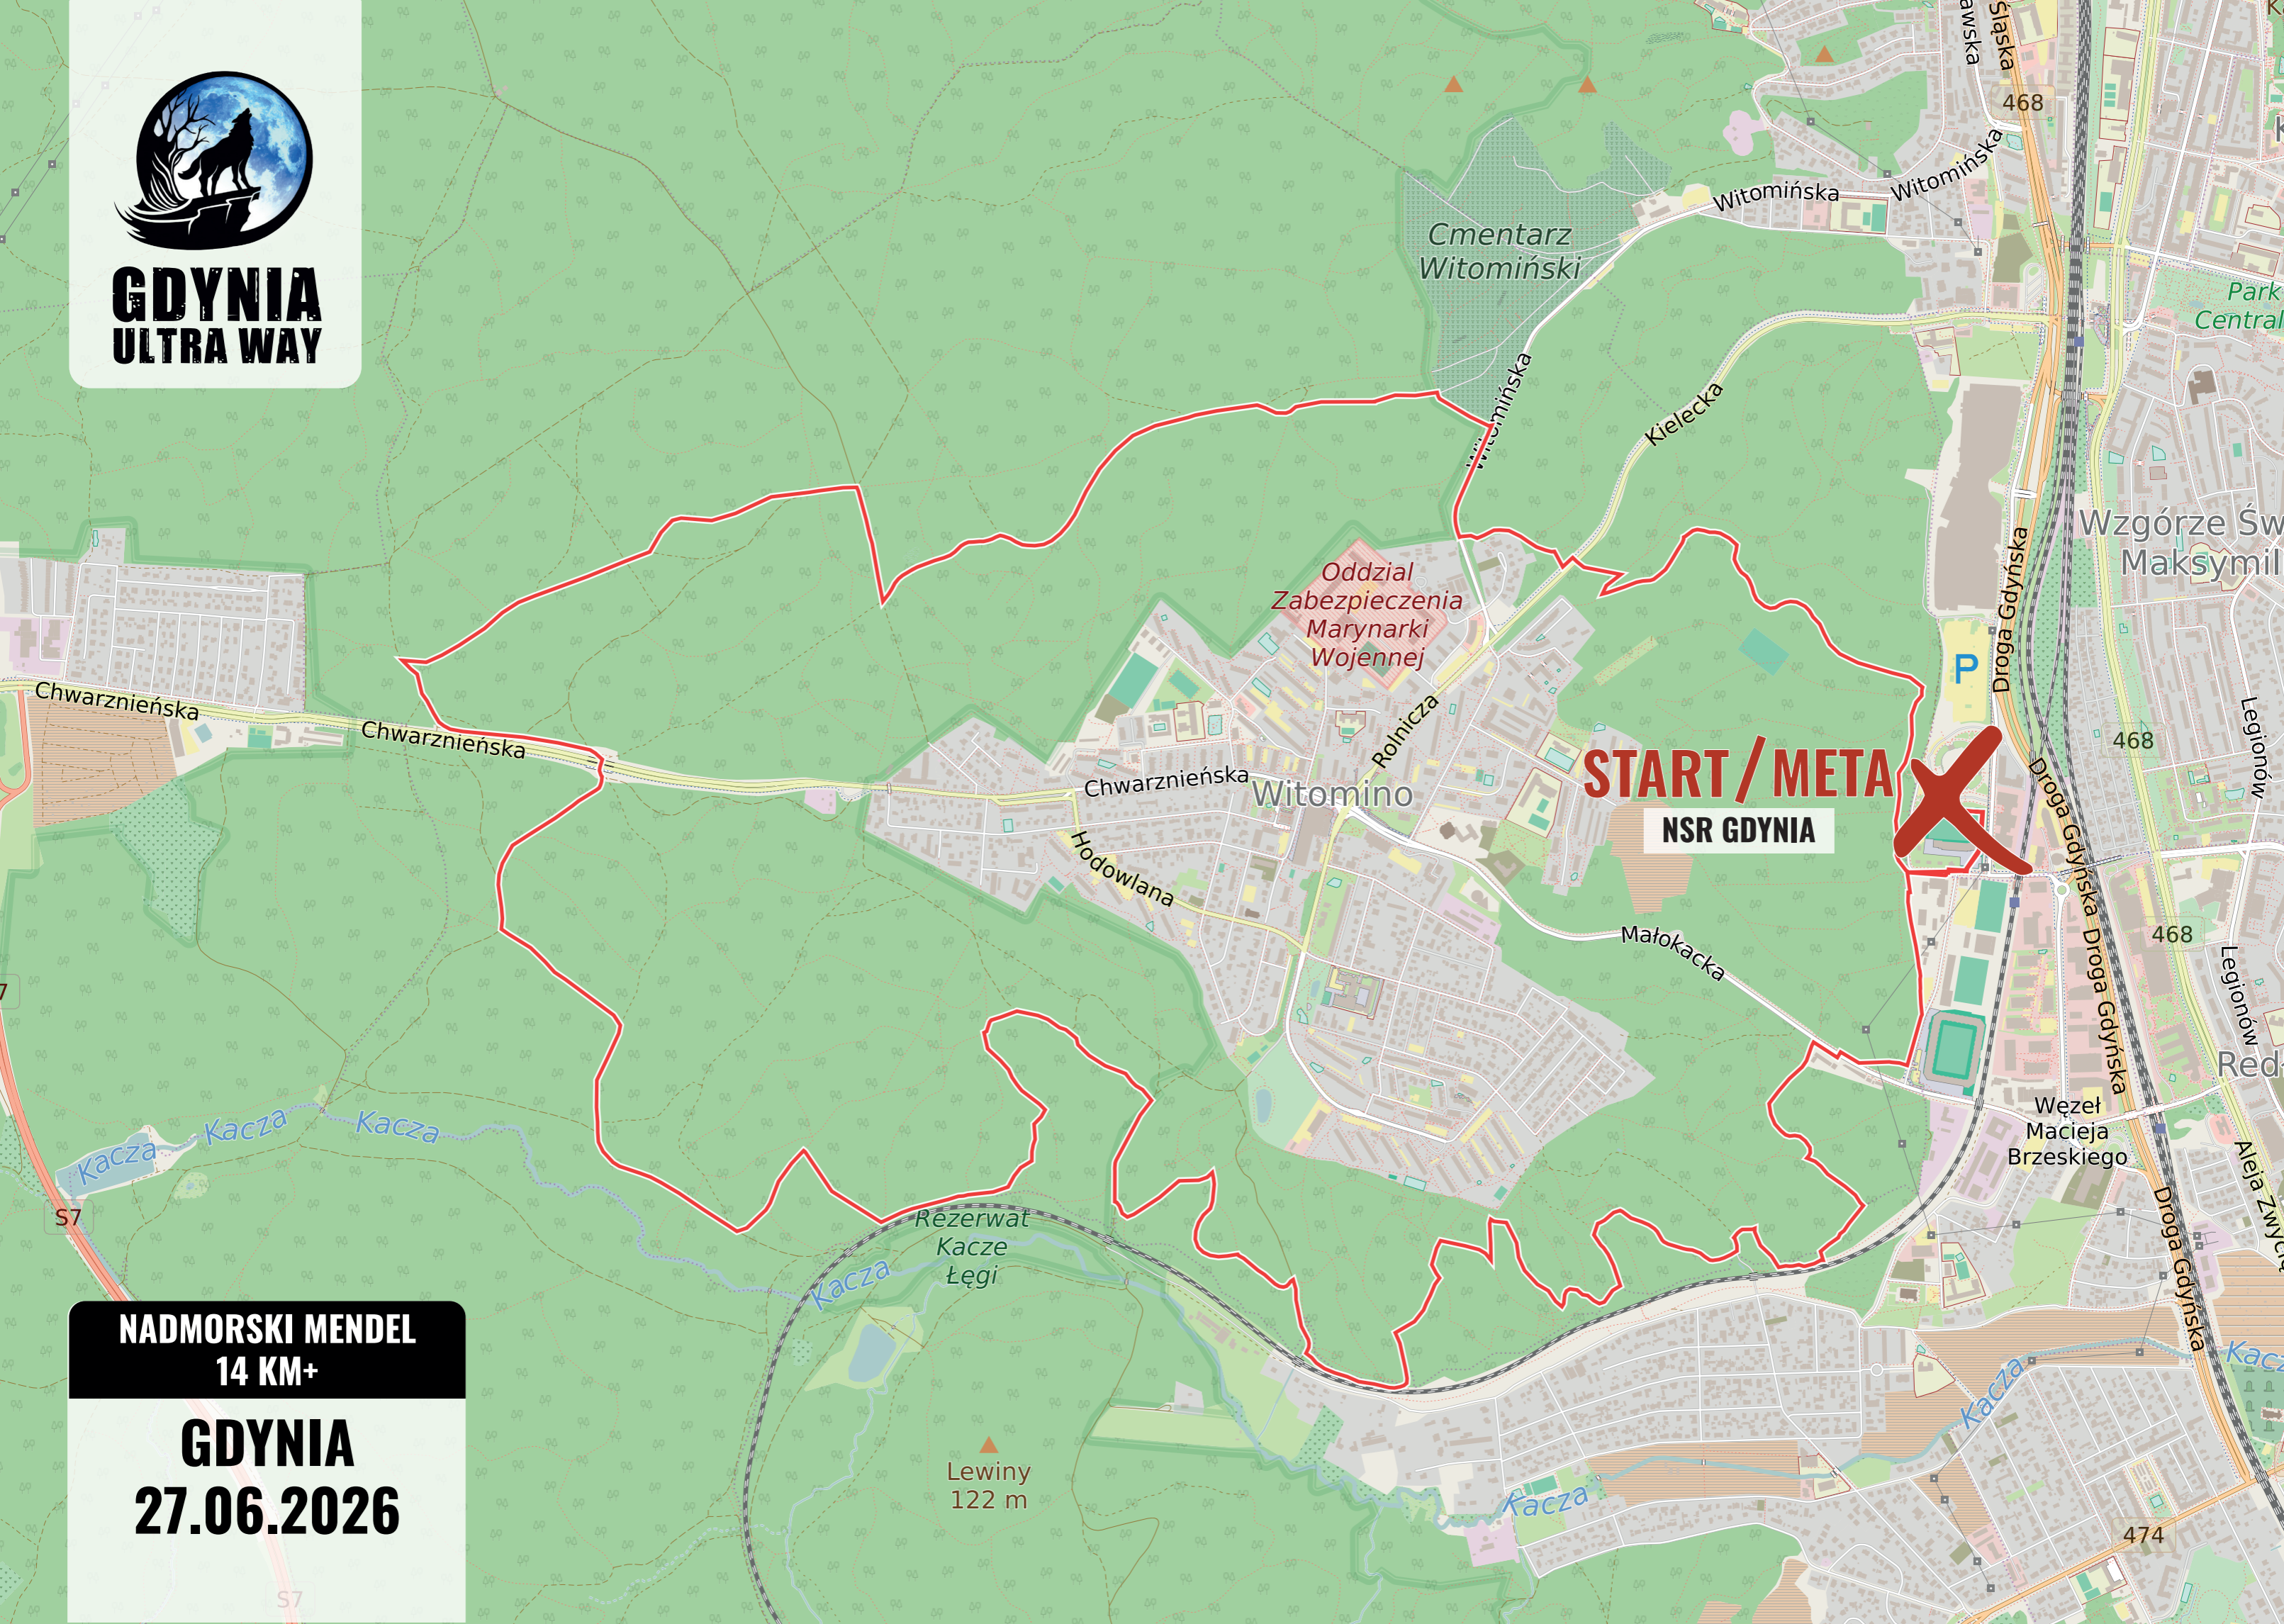

**GDYNIA
ULTRA WAY**

**NADMORSKI MENDEL
14 KM+**

**GDYNIA
27.06.2026**

S7